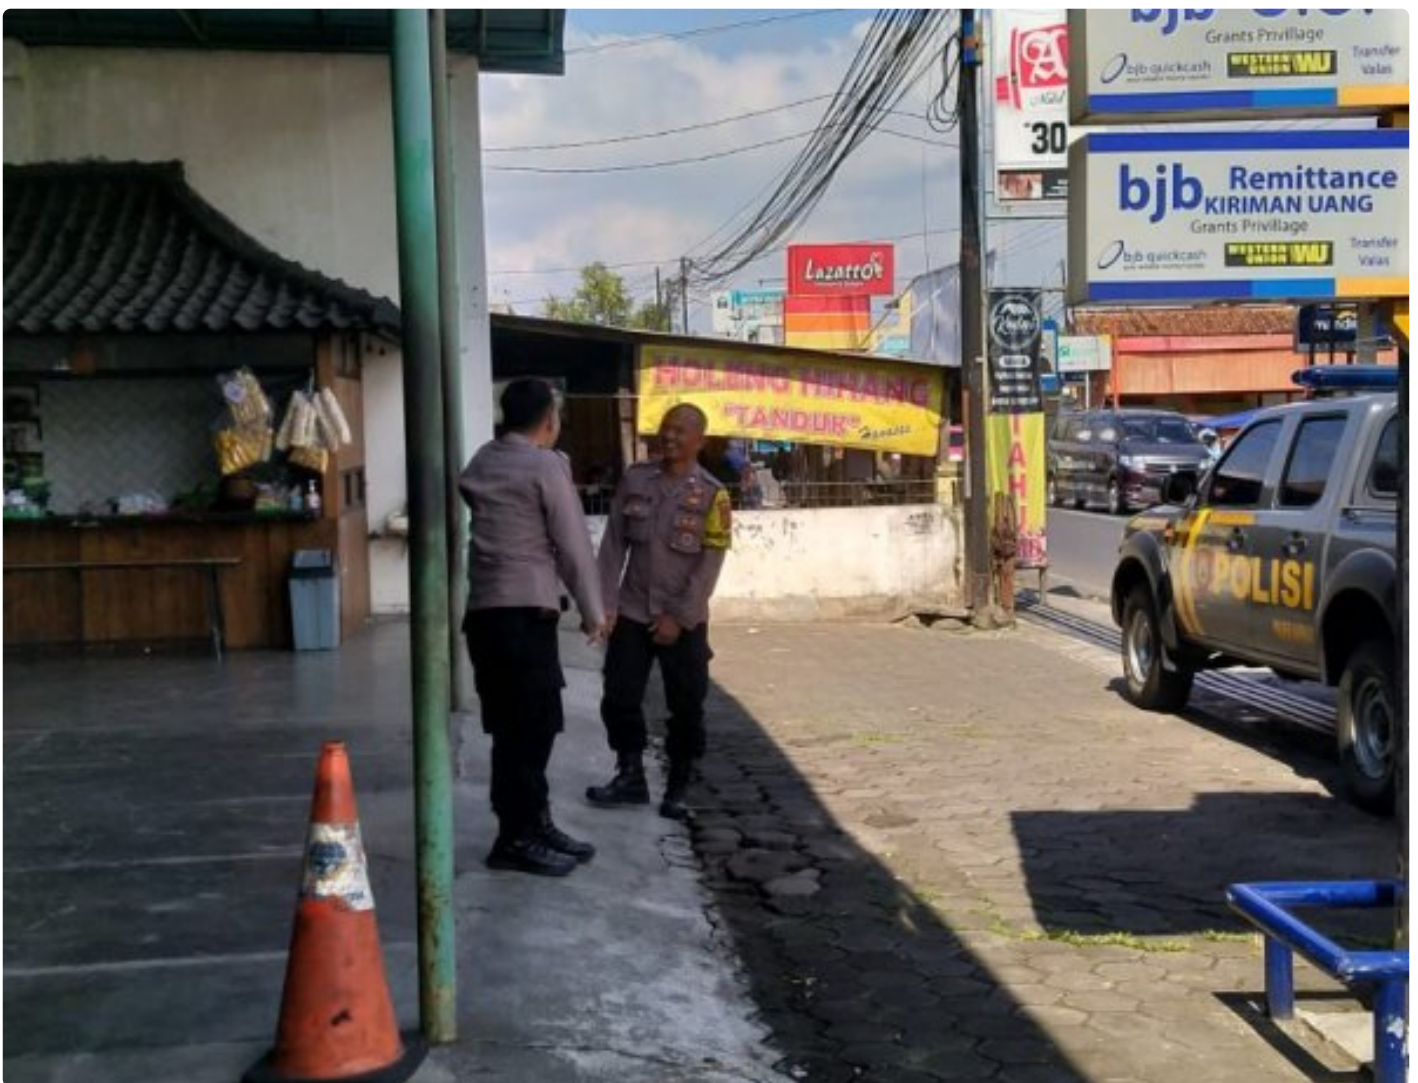

BINMAS

Antisipasi Gangguan Kamtibmas, Polsek Kawalu Laksanakan Patroli

Tasikmalaya Kota - KOTATASIKMALAYA.BINMAS.ID

Jun 8, 2024 - 13:38

Antisipasi Gangguan Kamtibmas, Polsek Kawalu Laksanakan Patroli

POLRES TASIK KOTA -----

Personel Polsek Kawalu Polres Tasik Kota melaksanakan Patroli rawan siang, Pengaturan dan penjagaan antisipasi C3, guna memelihara situasi kamtibmas agar tetap aman kondusif.

Sabtu,
(08/06/2024).

Pada kesempatan tersebut kegiatan Patroli, pengaturan dan penjagaan dilaksanakan oleh Aiptu Gito Wardono, S.Sos dan Bripka Lanlan Firmansyah, S.H. menysar ke perbankan, counter ATM, pusat perbelanjaan dan obyek vital. Hal ini guna mencegah kejahatan jalanan dan C3 (Curat, Curas, & Curanmor) serta cegah gangguan kamtibmas lainnya di Wilayah Hukum Polsek Kawalu Polres Tasikmalaya Kota.