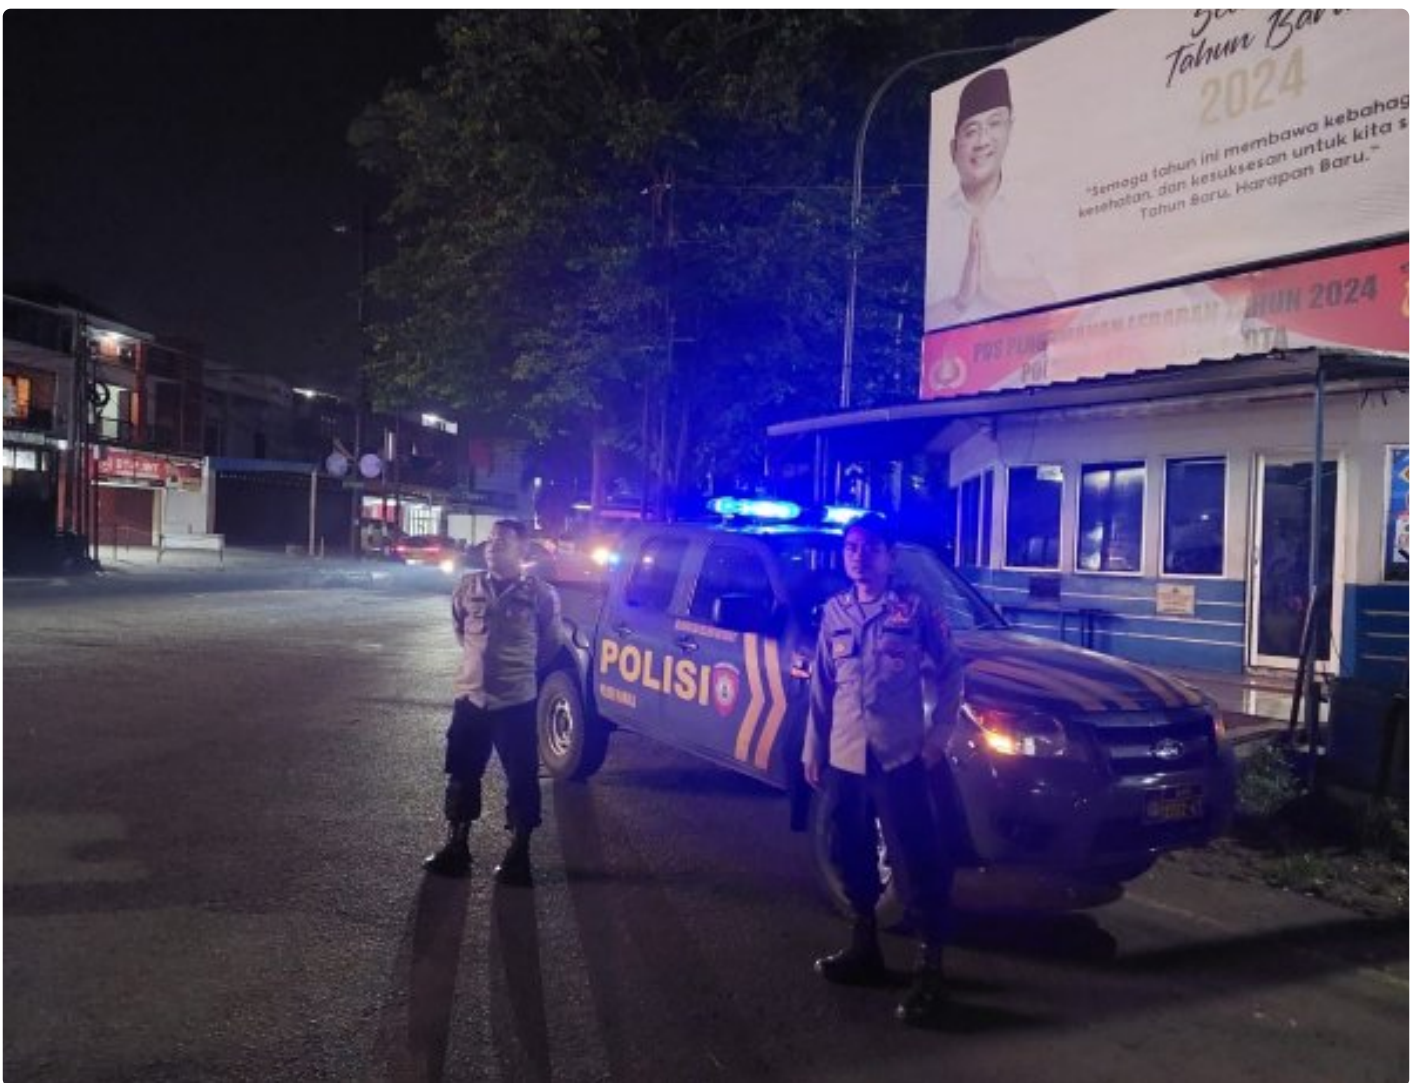

BINMAS

Polsek Kawalu Tingkatkan Patroli Biru, Antisipasi Rawan Gangguan Kamtibmas

Tasikmalaya Kota - KOTATASIKMALAYA.BINMAS.ID

Jun 18, 2024 - 12:30

Polsek Kawalu Tingkatkan Patroli Biru, Antisipasi Rawan Gangguan Kamtibmas

Polres Tasik Kota --

Guna mengantisipasi gangguan kamtibmas serta meminimalisir terjadinya tindak pidana, Polsek Kawalu Polres Tasikmalaya Kota gelar patroli malam.

Senin, (17/06/2024)

Patroli malam dilaksanakan oleh anggota Polsek Kawalu dengan menasar pertokoan, perumahan, perbankan, SPBU dan objek vital yang ada di wilayah hukum Polsek Kawalu.

Selain itu petugas patroli juga menyampaikan pesan kamtibmas dan mengajak warga untuk bersama sama menjaga keamanan wilayahnya masing masing.

Sementara itu dikonfirmasi ditempat terpisah Kapolsek Kawalu Acp Yusuf Setyanto, S.H. mengatakan bahwa kegiatan patroli yang dilaksanakan oleh anggotanya adalah sebagai bentuk perlindungan, pengayoman dan pelayanan kepada masyarakat yang ada di wilayah hukum Polsek Kawalu.

"Dengan dilaksanakannya patroli malam, warga masyarakat akan merasa lebih aman." tutup Kapolsek.