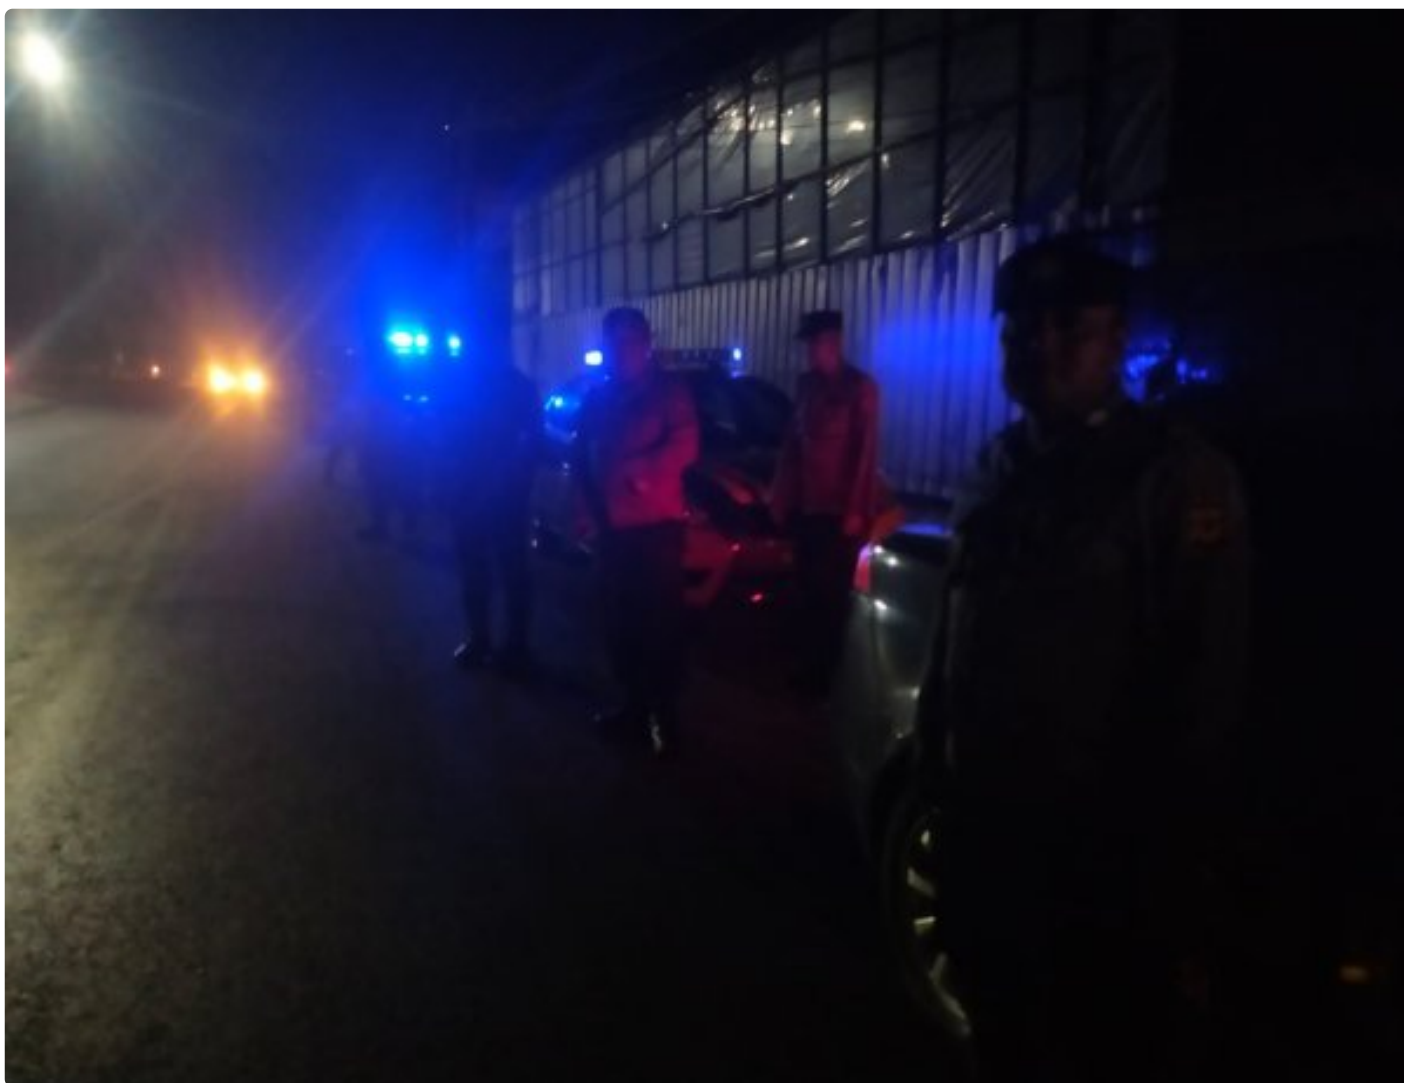

## Rayon 3 Intensifkan Patroli Malam, Antisipasi Aksi beranfalan Bermotor

Tasikmalaya Kota - [KOTATASIKMALAYA.BINMAS.ID](http://KOTATASIKMALAYA.BINMAS.ID)

Sep 27, 2024 - 10:07

POLRES TASIK KOTA

P Polsek yang tergabung dalam Rayon 3 (Polsek Mangkubumi, Indihiang, Cihideung, Tawang) melaksanakan Patroli rawan malam antisipasi C3 dan Berandalan bermotor, guna memelihara situasi kamtibmas agar tetap aman kondusif.

Pada kesempatan tersebut kegiatan Patroli dilaksanakan oleh Personel yang tergabung dalam wilayah Rayon 3 dengan sasaran toko perbankan, counter ATM, pusat perbelanjaan dan pemukiman warga. Hal ini guna mencegah kejahatan jalanan dan C3 (Curat, Curas, & Curanmor) serta cegah gangguan kamtibmas lainnya di Wilayah Hukum Rayon 3 meliputi Kec.Indihiang, Mangkubumi, Cihideung dan Tawang , Kamis ( 26/ 09 /2024)

Menurut Kapolres Tasikmalaya Kota AKBP JOKO SULISTIONO, SH. S.I.K.MH melalui Kapolsek Mangkubumi sebagai Perwira pengendali IPTU Jajat Jatnika S.H. mengatakan kegiatan patroli merupakan salah satu wujud upaya personel Polres Tasikmalaya Kota untuk mengantisipasi terjadinya C3 serta gangguan Kamtibmas lainnya juga untuk menjaga dan memelihara situasi Kamtibmas agar tetap aman kondusif, serta untuk memberikan rasa aman dan nyaman bagi masyarakat khususnya di Wilayah Hukum Polsek Rayon 3, pungkas Kapolsek Mangkubumi.