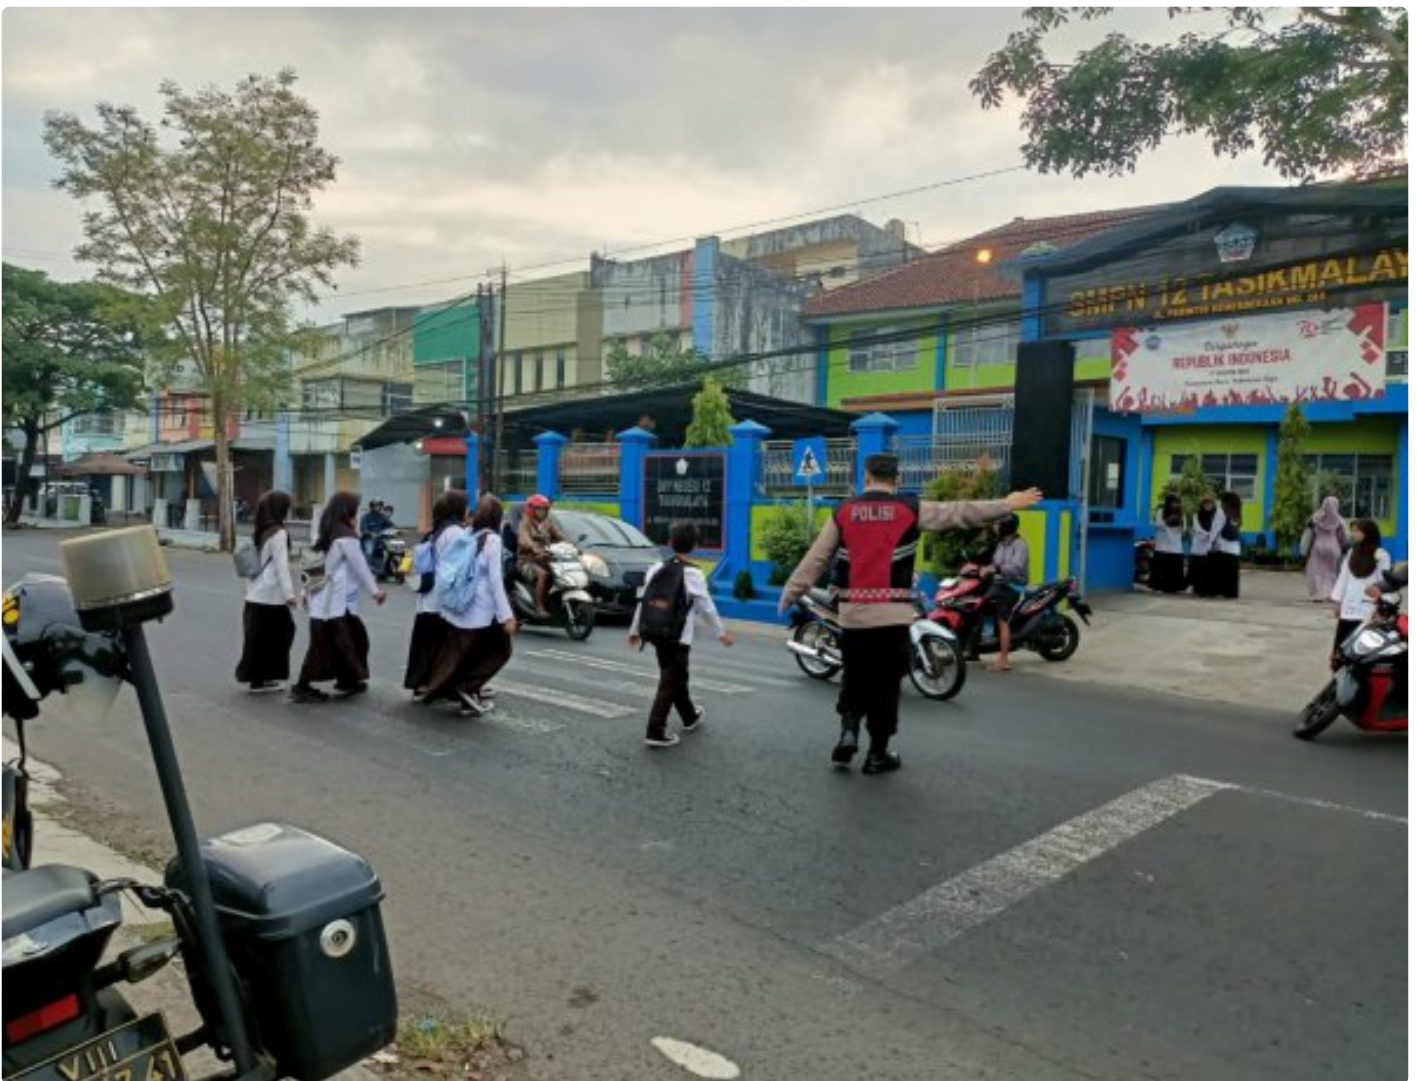

## Rutinitas, Gatur Pagi Polsek Kawalu Polres Tasikmalaya Kota

Tasikmalaya Kota - [KOTATASIKMALAYA.BINMAS.ID](http://KOTATASIKMALAYA.BINMAS.ID)

Oct 11, 2024 - 14:56

POLRES TASIK KOTA –

Personel Polsek Kawalu Polres Tasik Kota menggelar kegiatan strong point dengan melakukan pengamanan dan pengaturan lalu lintas di sejumlah titik rawan kecelakaan lalu lintas, rawan kemacetan, pusat keramaian serta lokasi sekolah.

Jum'at, ( 11/10/2024 ).

Kegiatan ini dilaksanakan oleh Kapolsek Kawalu beserta sejumlah anggota Polsek Kawalu dengan bersiaga mengatur arus lalu lintas di titik simpang rawan kecelakaan dan membantu penyebrang jalan guna mencegah terjadinya kecelakaan di jalan raya.

Menurut Kapolsek Kawalu Polres Tasik Kota Acp Yusuf Setyanto, S.H. mengatakan pengaturan lalulintas di sejumlah persimpangan atau strong poin yang dilaksanakan Personel Polsek Kawalu Polres Tasik Kota merupakan wujud nyata kehadiran Polri dalam melayani masyarakat, dengan melakukan penjagaan dan pengaturan lalu lintas di pusatkan pada titik keramaian dan rawan lakalantas dan kemacetan.

“Strong poin ini kita lakukan setiap pagi, personel melakukan pengaturan lalulintas di sejumlah titik persimpangan untuk mencegah kemacetan dan menciptakan kenyamanan kepada masyarakat,” ujar Kapolsek.